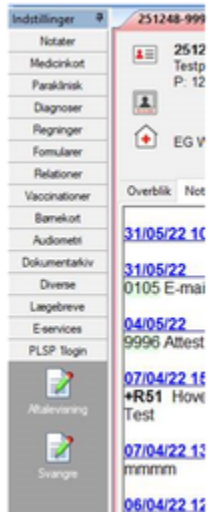

Ganglion

Menu: **Links** -> PLSP 1Login:

EG Clinea

Menu: **Links**:

MultiMed

Menu: **Person-geveje**: Menu for eksterne service:

Novax

Menu: **Eksterne service:**

MyClinic

Menu: **PLSP:**

WinPLC

Menu: **PLSP 1** web applikation:

Alle 1Login links kan findes i menupunktet "PLSP 1Login" i venstre side af programmet. For at de er tilgængelige er det dog en forudsætning at brugeren er logget ind med digital signatur og har en patientjournal åben.