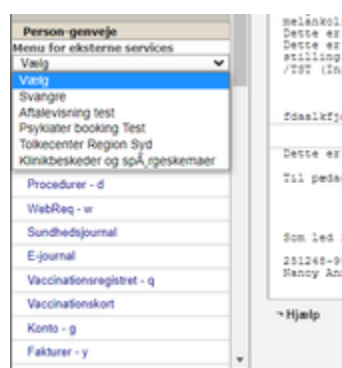

Hvor findes 1Login i LPS'erne?

Version 1.3

Listen med tilgængelige webapps via 1Login, vil ændre sig med tiden, efterhånden som der tilføjes nye webapps.

Herunder ses eksempler for hvert LPS.

XMO

Menu: **Online opslag** -> 1Login:

Ganglion

Menu: **Links** -> PLSP 1Login:

EG Clinea

Menu: **Links**:

MultiMed

Menu: **Person-geveje**: Menu for eksterne service:

Novax

Menu: **Eksterne service:**

MyClinic

Menu: **PLSP:**

WinPLC

Menu: **PLSP 1** web applikation:

Alle 1Login links kan findes i menupunktet "PLSP 1Login" i venstre side af programmet. For at de er tilgængelige er det dog en forudsætning at brugeren er logget ind med digital signatur og har en patientjournal åben.